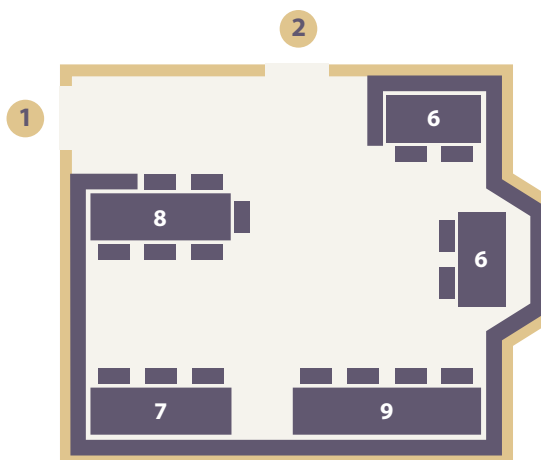

LUNAS Restaurant|Bar|Lounge
Piavestrasse 15 Via Piave
I - 39100 Bozen | Bolzano (BZ)
T: +39 0471 980001
E-mail: mail@lunas.bz.it
www.lunas.bz.it

PROPOSTA DISPOSIZIONE TAVOLI PER BANCHETTO

Gartenstube

Sala accogliente e raccolta affacciata sul giardino. Ideale per gruppi di amici, di lavoro e famiglie.
Dispone di 36 posti circa.

- 1 Ristorante LUNAS
- 2 Terrazza del giardino