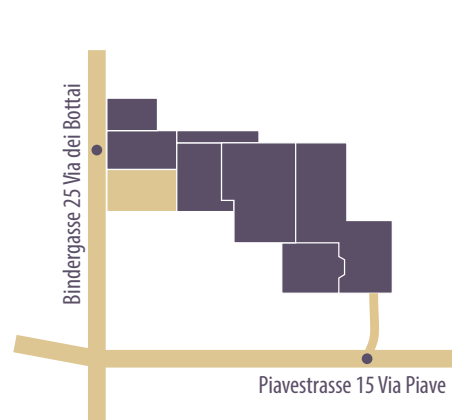

PROPOSTA DISPOSIZIONE TAVOLI PER BANCHETTO

Mondscheinstube

Sala ricca di storia accessibile da Via dei Bottai. Ideale per ogni tipo di banchetto. Dispone di 34 posti circa.

- 1 Ingresso da LUNAS Lounge
- 2 Cucina