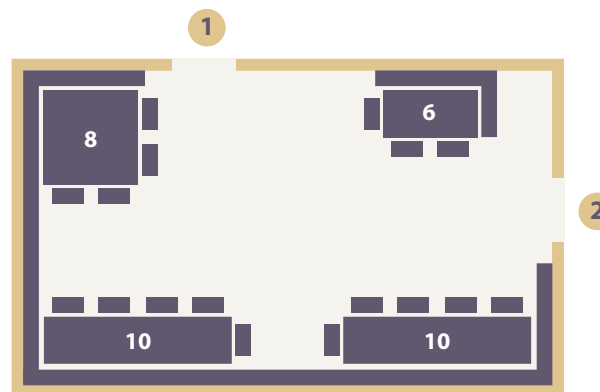

PROPOSTA DISPOSIZIONE TAVOLI PER BANCHETTO

Mondscheinstube

Sala ricca di storia accessibile da Via dei Bottai. Ideale per ogni tipo di banchetto. Dispone di 34 posti circa.

- 1 Ingresso da LUNAS Lounge
- 2 Cucina