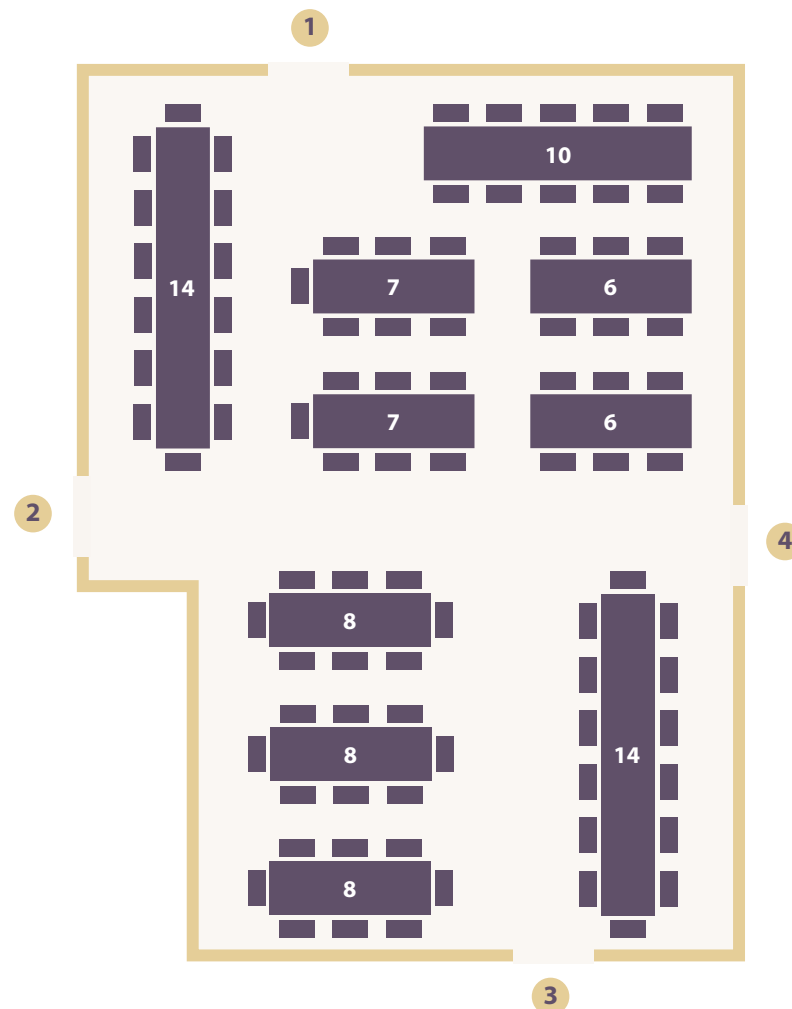

PROPOSTA DISPOSIZIONE TAVOLI PER BANCHETTO

LUNAS Restaurant

Sala ampia e prestigiosa affacciata sul giardino. Ideale per eventi formali.
Dispone di 54 posti circa.

- 1 Ingresso da Mondschein Parkhotel
- 2 Cucina
- 3 Mondscheinstube
- 4 Terrazza del giardino