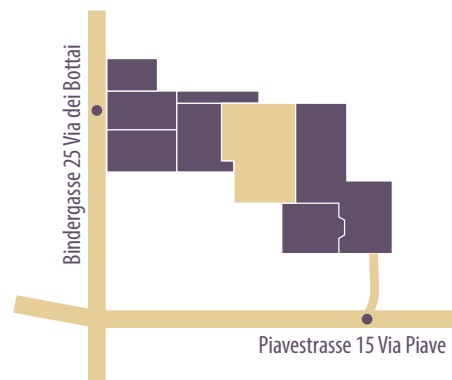

PROPOSTA DISPOSIZIONE TAVOLI PER BANCHETTO

LUNAS Restaurant

Sala ampia e prestigiosa affacciata sul giardino. Ideale per eventi formali.
Dispone di 54 posti circa.

- 1 Ingresso da Mondschein Parkhotel
- 2 Cucina
- 3 Mondscheinstube
- 4 Terrazza del giardino